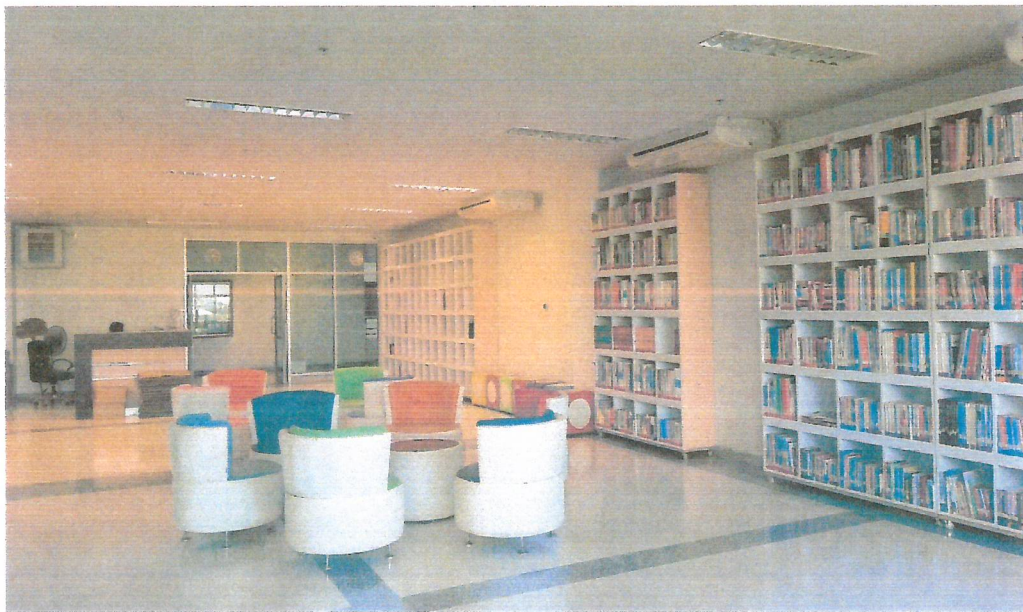

ภาพถ่าย นวัตกรรม แหล่งเรียนรู้ และสิ่งสนับสนุนการเรียนรู้ด้านภาษาอังกฤษ

ห้องสมุดศูนย์ภาษา

ตั้งอยู่ที่อาคารศูนย์ภาษาและคอมพิวเตอร์ (อาคาร 11) ชั้น 3 ห้อง 1132

ห้องสมุดอาเซียน
ตั้งอยู่ที่อาคาร 20 ชั้น 2 ห้อง 20217

ห้องอบรมโปรแกรมภาษาอังกฤษสำเร็จรูป Speexx

ตั้งอยู่ที่อาคารศูนย์ภาษาและคอมพิวเตอร์ (อาคาร 11) ชั้น 2 ห้อง 1128

ห้องบริการด้านสื่อมัลติมีเดียและ Self-Access Learning
ตั้งอยู่ที่อาคารศูนย์ภาษาและคอมพิวเตอร์ (อาคาร 11) ชั้น 2 ห้อง 1129

ห้องอบรมโปรแกรมอบรมภาษาต่างประเทศสำเร็จรูป Eurotalk

ตั้งอยู่ที่อาคาร 20 ชั้น 2 ห้อง 20218

English E-Learning Platform (แบบทดสอบการเรียนรู้ภาษาอังกฤษด้วยตนเองบนเว็บไซต์)

<http://elt.snru.ac.th>